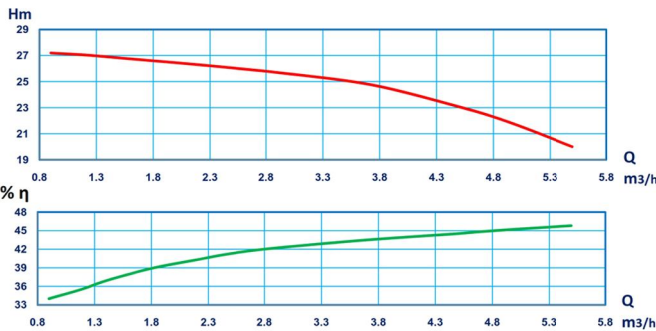

الکتروپمپ های تحت فشار خانگی کالپدا - رایان

- ✓ الکتروموتور اروپایی
- ✓ پمپ تولید رایان
- ✓ شافت و پروانه استنلس استیل
- ✓ دارای یکسال ضمانت
- ✓ 10 سال خدمات پس از فروش

نوع پمپ	توان P		جریان آمپر 220 V A	آبدهی Q m3/h l/s	n ≈ 2900 rpm , 50 Hz										
	KW	HP			0.9	1.2	1.4	1.8	2.2	2.5	2.9	3.7	4.4	4.9	5.5
					0.25	0.33	0.39	0.50	0.61	0.69	0.81	1.03	1.22	1.36	1.53
R.P NMM 2 B	0.75	1	5.2	H (m)	27.2	27	26.9	26.6	26.3	26	25.6	24.8	23.3	22	20

تعداد طبقات	تعداد واحد		
	سه واحد	دو واحد	تک واحد
۱	✓	✓	✓
۲	✗	✓	✓
۳	✗	✗	✓
۴	✗	✗	✓

نوع پمپ	توان P		جریان آمپر 220 V A	آبدهی Q m3/h l/s	n ≈ 2900 rpm , 50 Hz										
	KW	HP			0.50	1	1.50	2	2.50	2.75	3	3.50	4	4.50	5
					0.14	0.28	0.42	0.56	0.69	0.76	0.83	0.97	1.11	1.25	1.39
R.P NMDM 20/140 B	1.5	2	9	H (m)	49.5	49	48.4	47.5	46.5	46	45.3	44	42	40	37.5