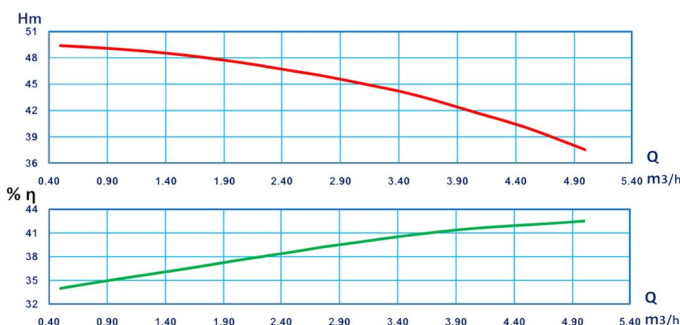

الکتروپمپ های تحت فشار خانگی کالپدا - رایان

- ✓ الکتروموتور اروپایی
- ✓ پمپ تولید رایان
- ✓ شافت و پروانه استنلس استیل
- ✓ دارای یکسال ضمانت
- ✓ 10 سال خدمات پس از فروش

نوع پمپ	توان P		جریان آمپر 220 V A	آبدهی Q m3/h l/s	n ≈ 2900 rpm , 50 Hz										
	KW	HP			0.9	1.2	1.4	1.8	2.2	2.5	2.9	3.7	4.4	4.9	5.5
					0.25	0.33	0.39	0.50	0.61	0.69	0.81	1.03	1.22	1.36	1.53
R.P NMM 2 B	0.75	1	5.2	H (m)	27.2	27	26.9	26.6	26.3	26	25.6	24.8	23.3	22	20

تعداد طبقات	تعداد واحد		
	سه واحد	دو واحد	تک واحد
۱	✓	✓	✓
۲	✗	✓	✓
۳	✗	✗	✓
۴	✗	✗	✓

نوع پمپ	توان P		جریان آمپر 220 V A	آبدهی Q m3/h l/s	n ≈ 2900 rpm , 50 Hz										
	KW	HP			0.50	1	1.50	2	2.50	2.75	3	3.50	4	4.50	5
					0.14	0.28	0.42	0.56	0.69	0.76	0.83	0.97	1.11	1.25	1.39
R.P NMDM 20/140 B	1.5	2	9	H (m)	49.5	49	48.4	47.5	46.5	46	45.3	44	42	40	37.5